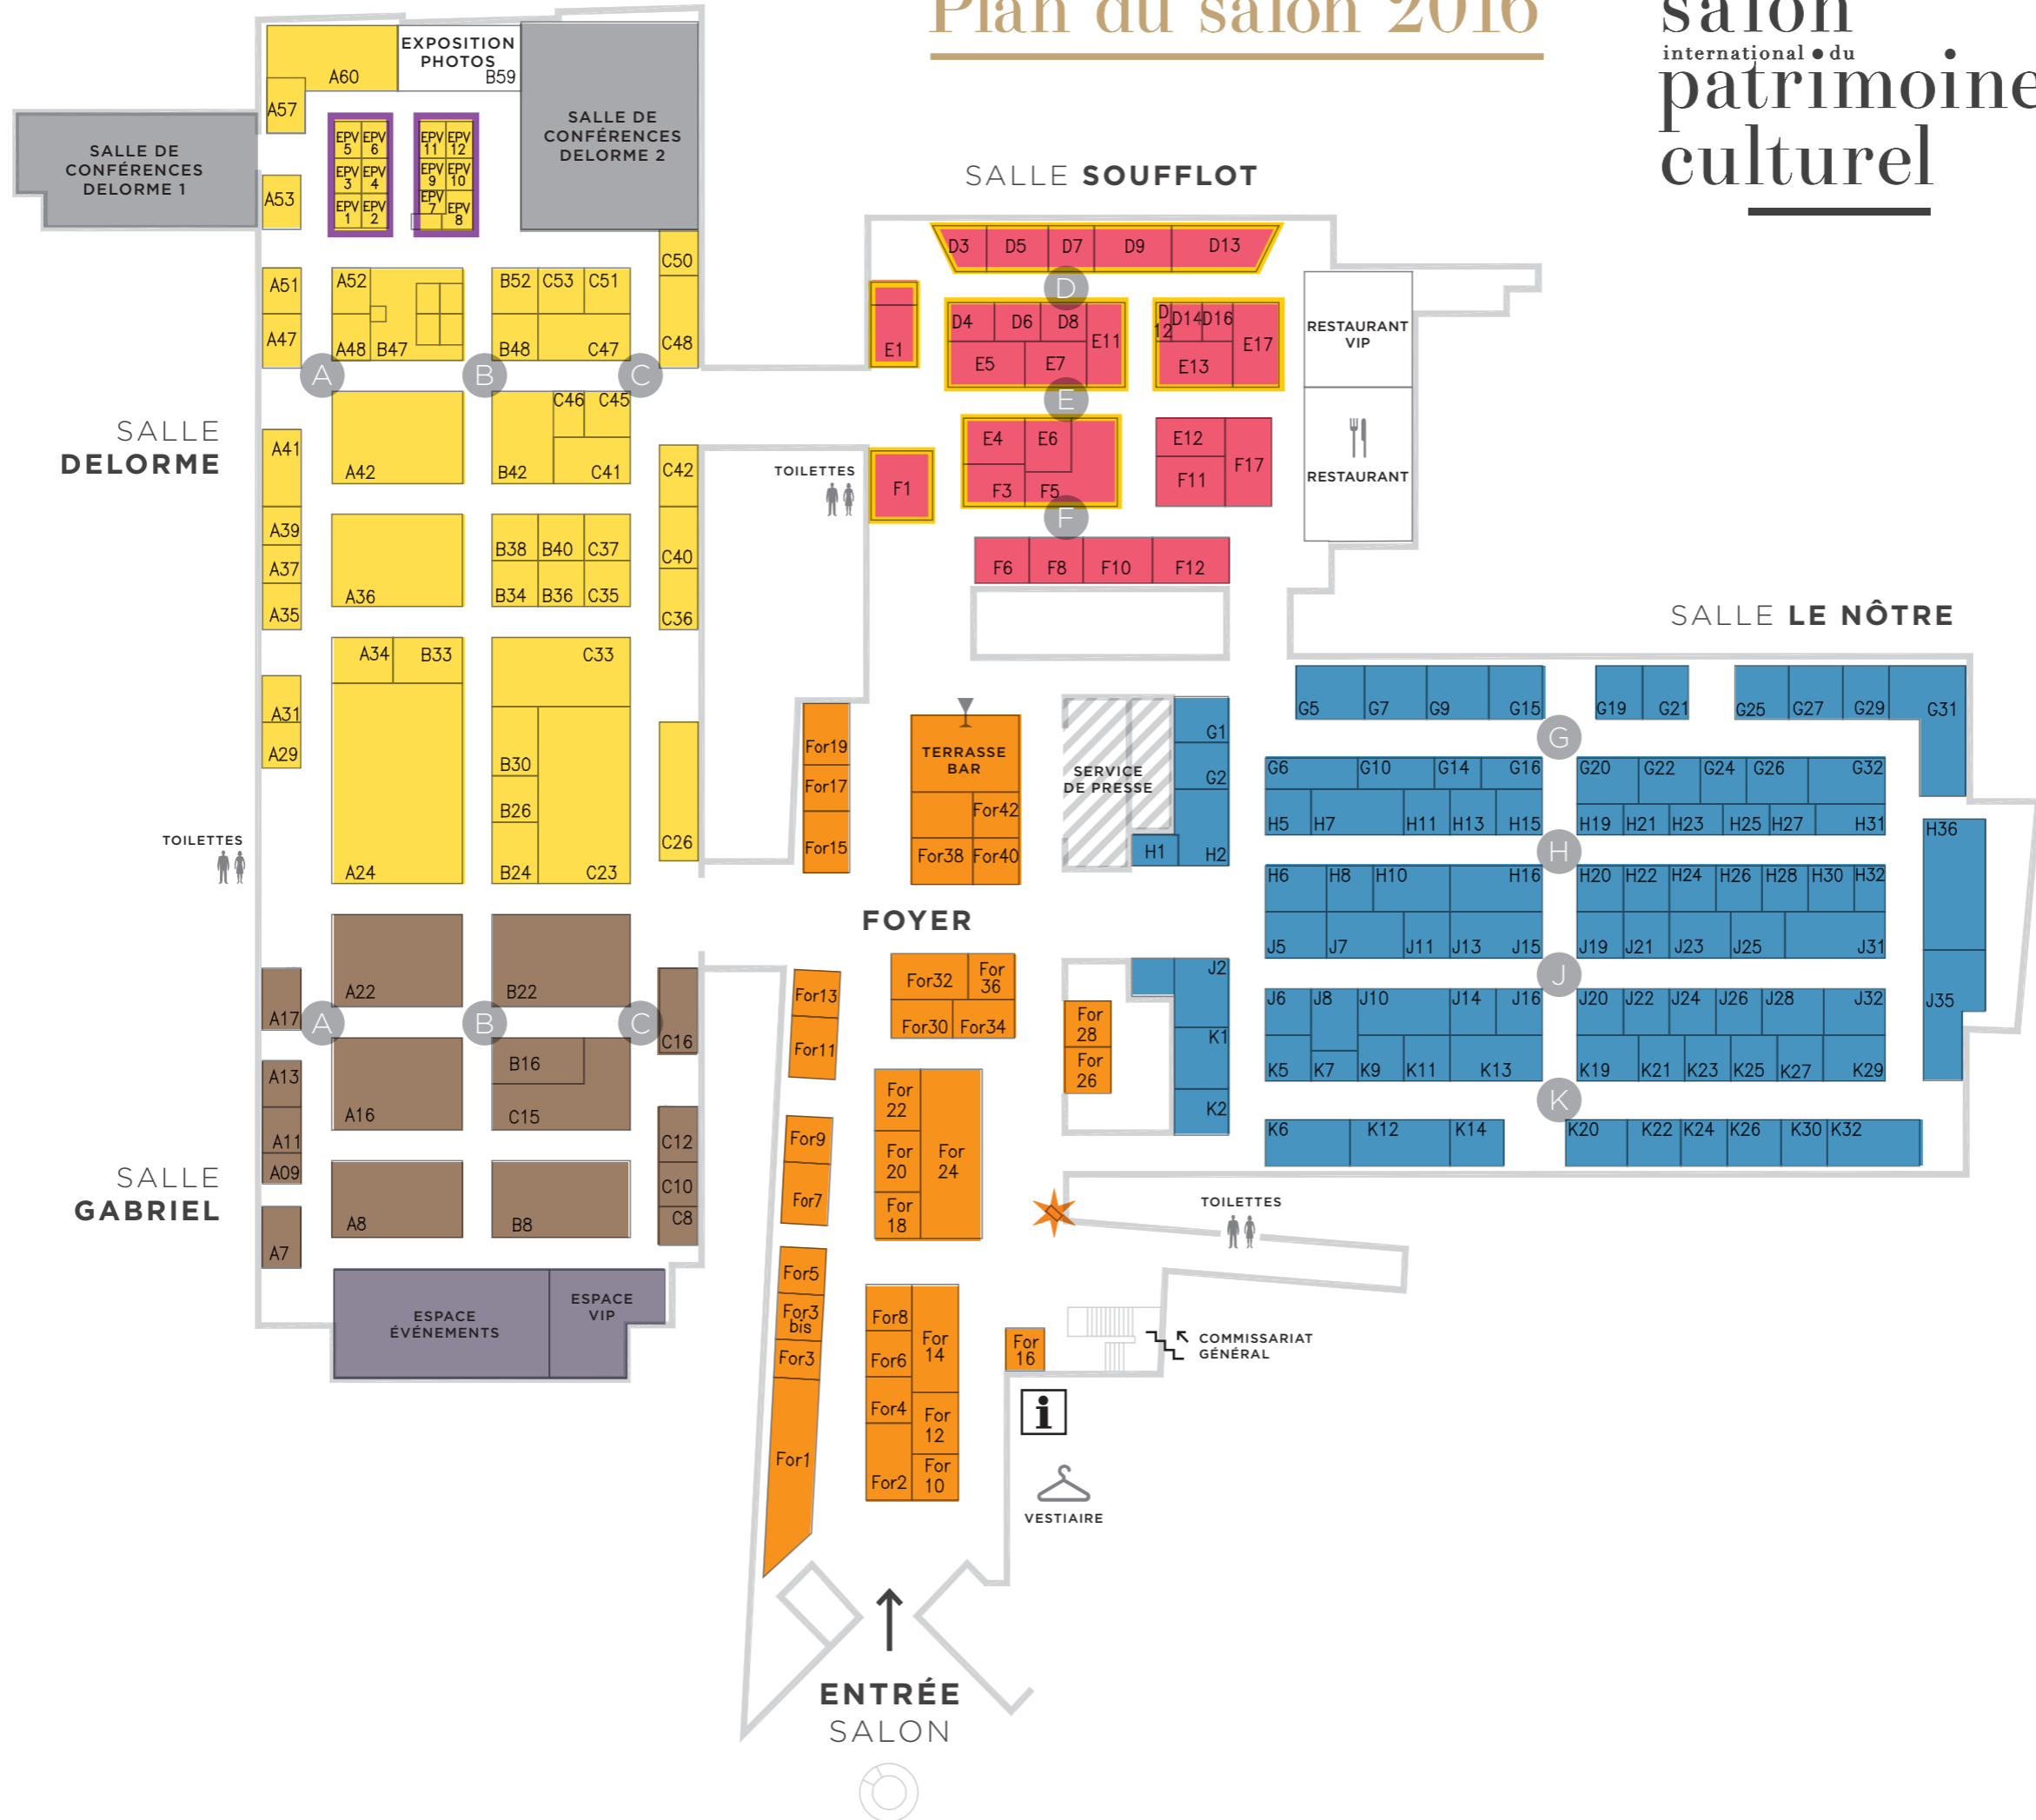

Plan du salon 2016

salon
international • du
patrimoine
culturel

- SALLE FOYER
- SALLE DELORME
- SALLE GABRIEL
- SALLE SOUFFLOT
- SALLE LE NÔTRE
- ESPACES ÉVÉNEMENTS & VIP
- SERVICE DE PRESSE
- CONFÉRENCES/FILMS
- ESPACE GESTE D'OR
- ESPACE EPV
- i POINT INFO
- ★ JEU-CONCOURS